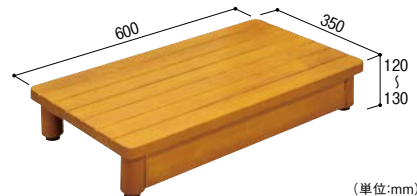

玄関スペースにあわせて選べる スタンダードな踏台です。

木製踏台 SDシリーズ(ミディアムオーク色)

高さ 90~100mm(推奨上がりかまち高さ:180mm)

《幅 450タイプ》

マツ六
木製踏台 SD 450-90
013-7301 ミディアムオーク
1台 **21,000円** (税抜き)
●サイズ:W450×H90~100×D350mm ●重量:約3.6kg
●固定金具付(サイズ78mm)

《幅 600タイプ》

マツ六
木製踏台 SD 600-90
013-7311 ミディアムオーク
1台 **24,500円** (税抜き)
●サイズ:W600×H90~100×D350mm ●重量:約4.8kg
●固定金具付(サイズ78mm)

《幅 750タイプ》

マツ六
木製踏台 SD 750-90
013-7321 ミディアムオーク
1台 **28,500円** (税抜き)
●サイズ:W750×H90~100×D350mm ●重量:約6.0kg
●固定金具付(サイズ78mm)

高さ 120~130mm(推奨上がりかまち高さ:240mm)

《幅 450タイプ》

マツ六
木製踏台 SD 450-120
013-7304 ミディアムオーク
1台 **22,000円** (税抜き)
●サイズ:W450×H120~130×D350mm ●重量:約4.0kg
●固定金具付(サイズ78mm)

《幅 600タイプ》

マツ六
木製踏台 SD 600-120
013-7314 ミディアムオーク
1台 **25,500円** (税抜き)
●サイズ:W600×H120~130×D350mm ●重量:約5.2kg
●固定金具付(サイズ78mm)