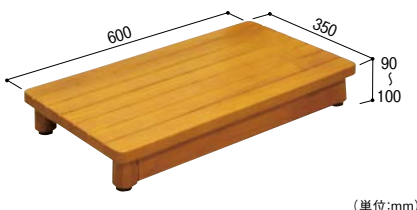

玄関スペースにあわせて選べる スタンダードな踏台です。

木製踏台 SDシリーズ(ミディアムオーク色)

高さ 90~100mm(推奨上がりかまち高さ:180mm)

《幅 450タイプ》

マツ六
木製踏台 SD 450-90
013-7301 ミディアムオーク
1台 **21,000円** (税抜き)
●サイズ:W450×H90~100×D350mm ●重量:約3.6kg
●固定金具付(サイズ78mm)

《幅 600タイプ》

マツ六
木製踏台 SD 600-90
013-7311 ミディアムオーク
1台 **24,500円** (税抜き)
●サイズ:W600×H90~100×D350mm ●重量:約4.8kg
●固定金具付(サイズ78mm)

《幅 750タイプ》

マツ六
木製踏台 SD 750-90
013-7321 ミディアムオーク
1台 **28,500円** (税抜き)
●サイズ:W750×H90~100×D350mm ●重量:約6.0kg
●固定金具付(サイズ78mm)

高さ 120~130mm(推奨上がりかまち高さ:240mm)

《幅 450タイプ》

マツ六
木製踏台 SD 450-120
013-7304 ミディアムオーク
1台 **22,000円** (税抜き)
●サイズ:W450×H120~130×D350mm ●重量:約4.0kg
●固定金具付(サイズ78mm)

《幅 600タイプ》

マツ六
木製踏台 SD 600-120
013-7314 ミディアムオーク
1台 **25,500円** (税抜き)
●サイズ:W600×H120~130×D350mm ●重量:約5.2kg
●固定金具付(サイズ78mm)