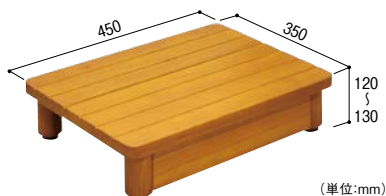

玄関スペースにあわせて選べる スタンダードな踏台です。

木製踏台 SDシリーズ(ミディアムオーク色)

高さ 90~100mm(推奨上がりかまち高さ:180mm)

《幅 450タイプ》

マツ六
木製踏台 SD 450-90
013-7301 ミディアムオーク
1台 **21,000円** (税抜き)
●サイズ:W450×H90~100×D350mm ●重量:約3.6kg
●固定金具付(サイズ78mm)

《幅 600タイプ》

マツ六
木製踏台 SD 600-90
013-7311 ミディアムオーク
1台 **24,500円** (税抜き)
●サイズ:W600×H90~100×D350mm ●重量:約4.8kg
●固定金具付(サイズ78mm)

《幅 750タイプ》

マツ六
木製踏台 SD 750-90
013-7321 ミディアムオーク
1台 **28,500円** (税抜き)
●サイズ:W750×H90~100×D350mm ●重量:約6.0kg
●固定金具付(サイズ78mm)

高さ 120~130mm(推奨上がりかまち高さ:240mm)

《幅 450タイプ》

マツ六
木製踏台 SD 450-120
013-7304 ミディアムオーク
1台 **22,000円** (税抜き)
●サイズ:W450×H120~130×D350mm ●重量:約4.0kg
●固定金具付(サイズ78mm)

《幅 600タイプ》

マツ六
木製踏台 SD 600-120
013-7314 ミディアムオーク
1台 **25,500円** (税抜き)
●サイズ:W600×H120~130×D350mm ●重量:約5.2kg
●固定金具付(サイズ78mm)