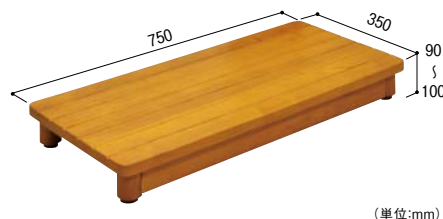

玄関スペースにあわせて選べる スタンダードな踏台です。

木製踏台 SDシリーズ(ミディアムオーク色)

高さ 90~100mm(推奨上がりかまち高さ:180mm)

《幅 450タイプ》

マツ六
木製踏台 SD 450-90
013-7301 ミディアムオーク
1台 **21,000円** (税抜き)
●サイズ:W450×H90~100×D350mm ●重量:約3.6kg
●固定金具付(サイズ78mm)

《幅 600タイプ》

マツ六
木製踏台 SD 600-90
013-7311 ミディアムオーク
1台 **24,500円** (税抜き)
●サイズ:W600×H90~100×D350mm ●重量:約4.8kg
●固定金具付(サイズ78mm)

《幅 750タイプ》

マツ六
木製踏台 SD 750-90
013-7321 ミディアムオーク
1台 **28,500円** (税抜き)
●サイズ:W750×H90~100×D350mm ●重量:約6.0kg
●固定金具付(サイズ78mm)

高さ 120~130mm(推奨上がりかまち高さ:240mm)

《幅 450タイプ》

マツ六
木製踏台 SD 450-120
013-7304 ミディアムオーク
1台 **22,000円** (税抜き)
●サイズ:W450×H120~130×D350mm ●重量:約4.0kg
●固定金具付(サイズ78mm)

《幅 600タイプ》

マツ六
木製踏台 SD 600-120
013-7314 ミディアムオーク
1台 **25,500円** (税抜き)
●サイズ:W600×H120~130×D350mm ●重量:約5.2kg
●固定金具付(サイズ78mm)