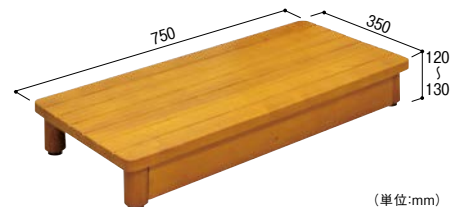

マツ六
木製踏台 SD 600-90
013-7311 ミディアムオーク
1台 **24,500円** (税抜き)
●サイズ:W600×H90~100×D350mm ●重量:約4.8kg
●固定金具付(サイズ78mm)

《幅 750タイプ》

マツ六
木製踏台 SD 750-90
013-7321 ミディアムオーク
1台 **28,500円** (税抜き)
●サイズ:W750×H90~100×D350mm ●重量:約6.0kg
●固定金具付(サイズ78mm)

高さ 120~130mm(推奨上がりかまち高さ:240mm)

《幅 450タイプ》

マツ六
木製踏台 SD 450-120
013-7304 ミディアムオーク
1台 **22,000円** (税抜き)
●サイズ:W450×H120~130×D350mm ●重量:約4.0kg
●固定金具付(サイズ78mm)

《幅 600タイプ》

マツ六
木製踏台 SD 600-120
013-7314 ミディアムオーク
1台 **25,500円** (税抜き)
●サイズ:W600×H120~130×D350mm ●重量:約5.2kg
●固定金具付(サイズ78mm)

《幅 750タイプ》

マツ六
木製踏台 SD 750-120
013-7324 ミディアムオーク
1台 **30,000円** (税抜き)
●サイズ:W750×H120~130×D350mm ●重量:約6.3kg
●固定金具付(サイズ78mm)

追加用固定金具(SD用)

●木製踏台SDシリーズ用の追加用固定金具です。
※踏台には固定金具(サイズ78mm)1セット(2本)が付属しております。
追加が必要となる場合や、より長い金具が必要となる場合にご購入ください。