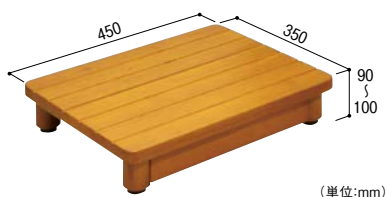

玄関スペースにあわせて選べる スタンダードな踏台です。

木製踏台 SDシリーズ(ミディアムオーク色)

高さ 90~100mm(推奨上がりかまち高さ:180mm)

《幅 450タイプ》

マツ六
木製踏台 SD 450-90
013-7301 ミディアムオーク
1台 **21,000円** (税抜き)
●サイズ:W450×H90~100×D350mm ●重量:約3.6kg
●固定金具付(サイズ78mm)

《幅 600タイプ》

マツ六
木製踏台 SD 600-90
013-7311 ミディアムオーク
1台 **24,500円** (税抜き)
●サイズ:W600×H90~100×D350mm ●重量:約4.8kg
●固定金具付(サイズ78mm)

《幅 750タイプ》

マツ六
木製踏台 SD 750-90
013-7321 ミディアムオーク
1台 **28,500円** (税抜き)
●サイズ:W750×H90~100×D350mm ●重量:約6.0kg
●固定金具付(サイズ78mm)

高さ 120~130mm(推奨上がりかまち高さ:240mm)

《幅 450タイプ》

マツ六
木製踏台 SD 450-120
013-7304 ミディアムオーク
1台 **22,000円** (税抜き)
●サイズ:W450×H120~130×D350mm ●重量:約4.0kg
●固定金具付(サイズ78mm)

《幅 600タイプ》

マツ六
木製踏台 SD 600-120
013-7314 ミディアムオーク
1台 **25,500円** (税抜き)
●サイズ:W600×H120~130×D350mm ●重量:約5.2kg
●固定金具付(サイズ78mm)