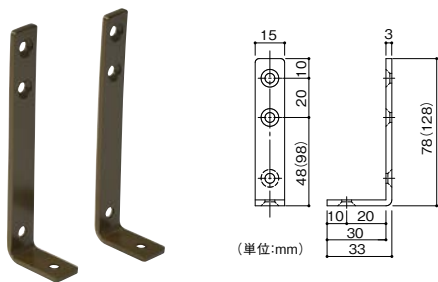

高さ 120~130mm(推奨上がりかまち高さ:240mm)

《幅 450タイプ》

マツ六
木製踏台 SD 450-120
013-7304 ミディアムオーク
1台 **22,000円** (税抜き)
●サイズ:W450×H120~130×D350mm ●重量:約4.0kg
●固定金具付(サイズ78mm)

《幅 600タイプ》

マツ六
木製踏台 SD 600-120
013-7314 ミディアムオーク
1台 **25,500円** (税抜き)
●サイズ:W600×H120~130×D350mm ●重量:約5.2kg
●固定金具付(サイズ78mm)

《幅 750タイプ》

マツ六
木製踏台 SD 750-120
013-7324 ミディアムオーク
1台 **30,000円** (税抜き)
●サイズ:W750×H120~130×D350mm ●重量:約6.3kg
●固定金具付(サイズ78mm)

追加用固定金具(SD用)

●木製踏台SDシリーズ用の追加用固定金具です。
※踏台には固定金具(サイズ78mm)1セット(2本)が付属しております。
追加が必要となる場合や、より長い金具が必要となる場合にご購入ください。